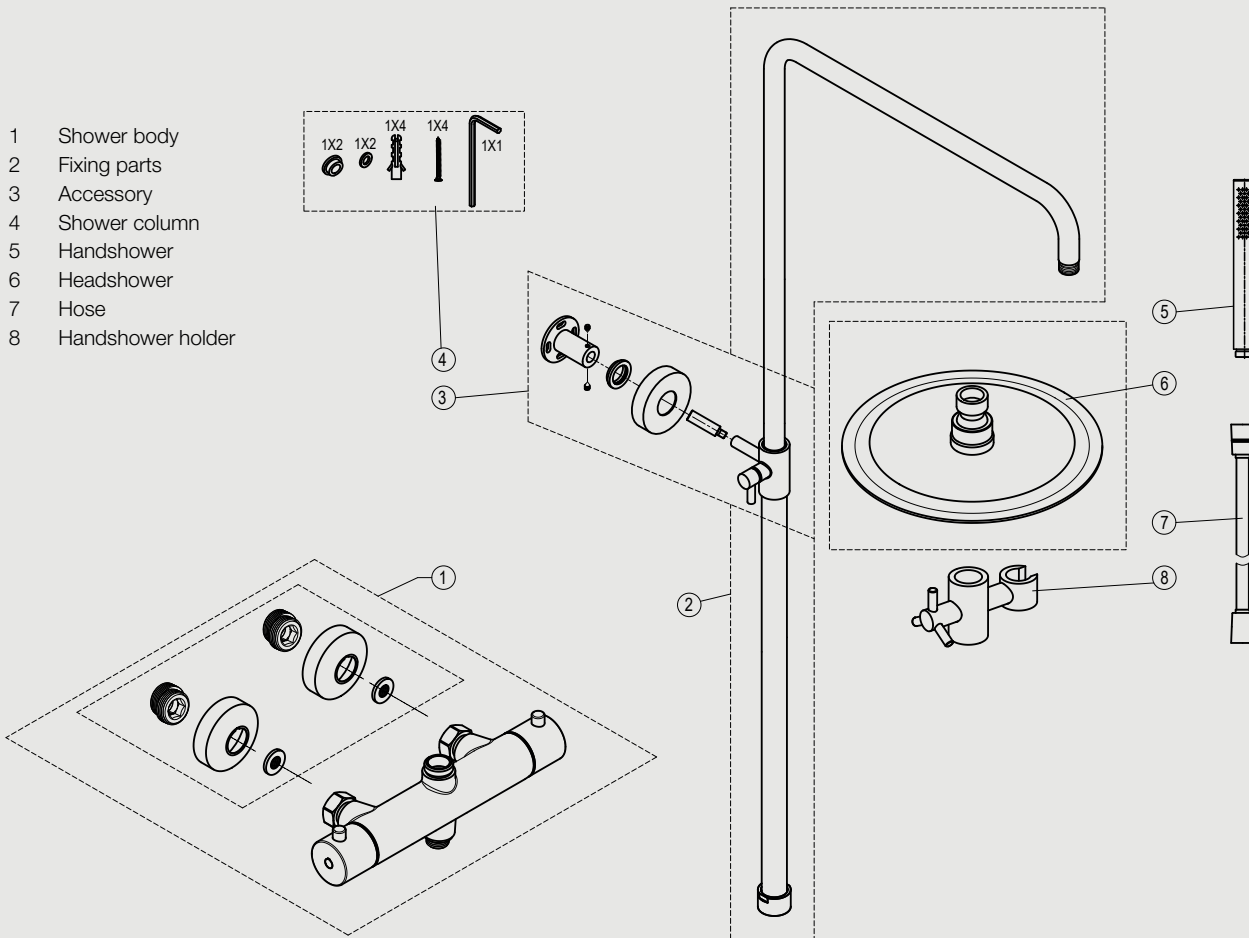

Edition: 2020-04-01

1. 1 Shower body
2. 2 Fixing parts
3. 3 Accessory
4. 4 Shower column
5. 5 Handshower
6. 6 Headshower
7. 7 Hose
8. 8 Handshower holder

Pleasure 2 Rust

Kattosuihkusetti ruostumatonta terästä. Termostaattihana, jossa integroitu vaihdin.
Kiertymätön letku. Kaksitoimintoinen: kattosuihku ja käsisuihku.

Tuotenumero   **RSK**
20011   8283016

Tekniset tiedot:

CC 150, mukana epäkeskot CC 160:lle
Säädettävä suihkutanko: 970-1360 mm
Säädettävä ylempi seinäkiinnitin: CC 70-129 mm seinästä
Suihkuletku: 1,5 m
Kattosuihku: Ø 250 mm